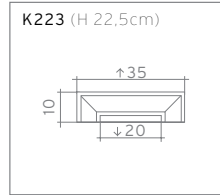

PUROTOUCH®
Ø79 x 4 - Ø8cm

R64

PUROTOUCH®
Ø95,5 x 8 - Ø7cm

<p>K1122 (H 29,5cm)</p>	<p>K1112 (H 30cm)</p>	<p>K1142 (H 12,5cm)</p>	<p>K1122 (H 29,5cm)</p>	<p>K1112 (H 30cm)</p>	<p>K1142 (H 12,5cm)</p>	<p>K1122 (H 29,5cm)</p>	<p>K1112 (H 30cm)</p>
<p>K1122</p>	<p>K1112</p>	<p>K1142</p>	<p>K1122</p>	<p>K1112</p>	<p>K1142</p>	<p>K1122</p>	<p>K1112</p>
<p>K1002 (H 200cm)</p>	<p>K1002 (H 200cm)</p>	<p>K1002 (H 200cm)</p>	<p>K1102 (H 201cm)</p>	<p>K1102 (H 201cm)</p>	<p>K1002 (H 200cm)</p>	<p>K1002 (H 200cm)</p>	<p>K1002 (H 200cm)</p>
<p>K1152 (H 12cm)</p>	<p>K1152 (H 12cm)</p>	<p>K1152 (H 12cm)</p>	<p>K1152 (H 12cm)</p>	<p>K1152 (H 12cm)</p>	<p>K1152 (H 12cm)</p>	<p>K1132 (H 57cm)</p>	<p>K1132 (H 57cm)</p>