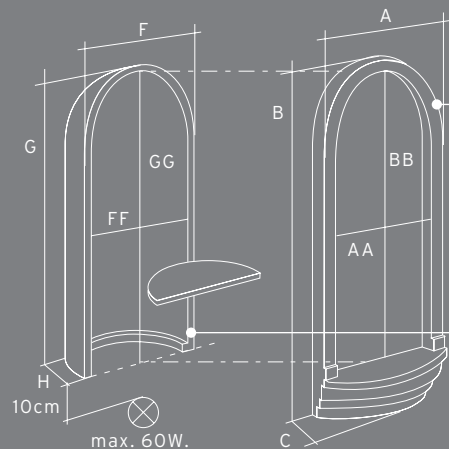

N403 / N404 / N410
PUROTOUCH®
N403 - 43 x 70,5 x 10 cm
N404 - 42 x 76 x 11 cm
N410 - 31 x 59,5 x 9,5 cm

LXX

N503 / N504 / N510 / N520
PUROTOUCH®
N503 - 69 x 112,5 x 11 cm
N504 - 69 x 113 x 11 cm
N510 - 55 x 98,5 x 18 cm
N520 - 55 x 97,5 x 18 cm

LXX

N504 + N510
PUROTOUCH®
N504 - 69 x 113 x 11 cm
N510 - 55 x 98,5 x 18 cm

LXX

N504 + N520
PUROTOUCH®
N504 - 69 x 113 x 11 cm
N520 - 55 x 97,5 x 18 cm

LXX

(cm)	A	B	C	AA	BB
N403	43,0	70,5	10,0	26,5	55,0
N404	42,0	76,0	11,0	24,5	55,0
N503	69,0	112,5	11,0	51,5	94,5
N504	69,0	113,0	11,0	49,5	94,5

(cm)	F	G	H	FF	GG
N410	31,0	59,5	9,5	28,0	58,5
N510	55,0	98,5	18,0	53,0	96,0
N520	55,0	97,5	18,0	53,0	92,0

N503 + N510
PUROTOUCH®
N503 - 69 x 112,5 x 11 cm
N510 - 55 x 98,5 x 18 cm

LXX

N503 + N520
PUROTOUCH®
N503 - 69 x 112,5 x 11 cm
N520 - 55 x 97,5 x 18 cm