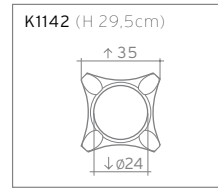

PUROTOUCH®
Ø79 x 4 - Ø8cm

R64

PUROTOUCH®
Ø95,5 x 8 - Ø7cm

<p>K1122 (H 29,5cm)</p>	<p>K1112 (H 30cm)</p>	<p>K1142 (H 12,5cm)</p>	<p>K1122 (H 29,5cm)</p>	<p>K1112 (H 30cm)</p>	<p>K1142 (H 12,5cm)</p>	<p>K1122 (H 29,5cm)</p>	<p>K1112 (H 30cm)</p>
<p>K1122</p>	<p>K1112</p>	<p>K1142</p>	<p>K1122</p>	<p>K1112</p>	<p>K1142</p>	<p>K1122</p>	<p>K1112</p>
<p>K1002 (H 200cm)</p>	<p>K1002 (H 200cm)</p>	<p>K1002 (H 200cm)</p>	<p>K1102 (H 201cm)</p>	<p>K1102 (H 201cm)</p>	<p>K1002 (H 200cm)</p>	<p>K1002 (H 200cm)</p>	<p>K1002 (H 200cm)</p>
<p>K1152 (H 12cm)</p>	<p>K1152 (H 12cm)</p>	<p>K1152 (H 12cm)</p>	<p>K1152 (H 12cm)</p>	<p>K1152 (H 12cm)</p>	<p>K1152 (H 12cm)</p>	<p>K1132 (H 57cm)</p>	<p>K1132 (H 57cm)</p>