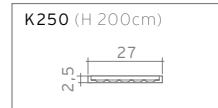

PUROTOUCH®
Ø79 x 4 - Ø8cm

R64

PUROTOUCH®
Ø95,5 x 8 - Ø7cm

<p>K1122 (H 29,5cm)</p>	<p>K1112 (H 30cm)</p>	<p>K1142 (H 12,5cm)</p>	<p>K1122 (H 29,5cm)</p>	<p>K1112 (H 30cm)</p>	<p>K1142 (H 12,5cm)</p>	<p>K1122 (H 29,5cm)</p>	<p>K1112 (H 30cm)</p>
<p>K1122</p>	<p>K1112</p>	<p>K1142</p>	<p>K1122</p>	<p>K1112</p>	<p>K1142</p>	<p>K1122</p>	<p>K1112</p>
<p>K1002 (H 200cm)</p>	<p>K1002 (H 200cm)</p>	<p>K1002 (H 200cm)</p>	<p>K1102 (H 201cm)</p>	<p>K1102 (H 201cm)</p>	<p>K1002 (H 200cm)</p>	<p>K1002 (H 200cm)</p>	<p>K1002 (H 200cm)</p>
<p>K1152 (H 12cm)</p>	<p>K1152 (H 12cm)</p>	<p>K1152 (H 12cm)</p>	<p>K1152 (H 12cm)</p>	<p>K1152 (H 12cm)</p>	<p>K1152 (H 12cm)</p>	<p>K1132 (H 57cm)</p>	<p>K1132 (H 57cm)</p>