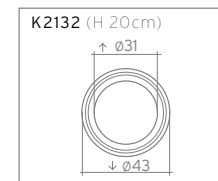

PUROTOUCH®
Ø79 x 4 - Ø8cm

R64

PUROTOUCH®
Ø95,5 x 8 - Ø7cm

<p>K1122 (H 29,5cm)</p>	<p>K1112 (H 30cm)</p>	<p>K1142 (H 12,5cm)</p>	<p>K1122 (H 29,5cm)</p>	<p>K1112 (H 30cm)</p>	<p>K1142 (H 12,5cm)</p>	<p>K1122 (H 29,5cm)</p>	<p>K1112 (H 30cm)</p>
<p>K1122</p>	<p>K1112</p>	<p>K1142</p>	<p>K1122</p>	<p>K1112</p>	<p>K1142</p>	<p>K1122</p>	<p>K1112</p>
<p>K1002 (H 200cm)</p>	<p>K1002 (H 200cm)</p>	<p>K1002 (H 200cm)</p>	<p>K1102 (H 201cm)</p>	<p>K1102 (H 201cm)</p>	<p>K1002 (H 200cm)</p>	<p>K1002 (H 200cm)</p>	<p>K1002 (H 200cm)</p>
<p>K1152 (H 12cm)</p>	<p>K1152 (H 12cm)</p>	<p>K1152 (H 12cm)</p>	<p>K1152 (H 12cm)</p>	<p>K1152 (H 12cm)</p>	<p>K1152 (H 12cm)</p>	<p>K1132 (H 57cm)</p>	<p>K1132 (H 57cm)</p>