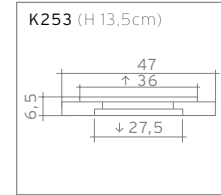

PUROTOUCH®
Ø79 x 4 - Ø8cm

R64

PUROTOUCH®
Ø95,5 x 8 - Ø7cm

<p>K1122 (H 29,5cm)</p>	<p>K1112 (H 30cm)</p>	<p>K1142 (H 12,5cm)</p>	<p>K1122 (H 29,5cm)</p>	<p>K1112 (H 30cm)</p>	<p>K1142 (H 12,5cm)</p>	<p>K1122 (H 29,5cm)</p>	<p>K1112 (H 30cm)</p>
<p>K1122</p>	<p>K1112</p>	<p>K1142</p>	<p>K1122</p>	<p>K1112</p>	<p>K1142</p>	<p>K1122</p>	<p>K1112</p>
<p>K1002 (H 200cm)</p>	<p>K1002 (H 200cm)</p>	<p>K1002 (H 200cm)</p>	<p>K1102 (H 201cm)</p>	<p>K1102 (H 201cm)</p>	<p>K1002 (H 200cm)</p>	<p>K1002 (H 200cm)</p>	<p>K1002 (H 200cm)</p>
<p>K1152 (H 12cm)</p>	<p>K1152 (H 12cm)</p>	<p>K1152 (H 12cm)</p>	<p>K1152 (H 12cm)</p>	<p>K1152 (H 12cm)</p>	<p>K1152 (H 12cm)</p>	<p>K1132 (H 57cm)</p>	<p>K1132 (H 57cm)</p>