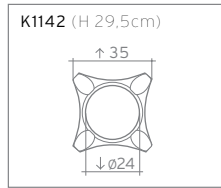

PUROTOUCH®
Ø79 x 4 - Ø8cm

R64

PUROTOUCH®
Ø95,5 x 8 - Ø7cm

<p>K1122 (H 29,5cm)</p>	<p>K1112 (H 30cm)</p>	<p>K1142 (H 12,5cm)</p>	<p>K1122 (H 29,5cm)</p>	<p>K1112 (H 30cm)</p>	<p>K1142 (H 12,5cm)</p>	<p>K1122 (H 29,5cm)</p>	<p>K1112 (H 30cm)</p>
<p>K1122</p>	<p>K1112</p>	<p>K1142</p>	<p>K1122</p>	<p>K1112</p>	<p>K1142</p>	<p>K1122</p>	<p>K1112</p>
<p>K1002 (H 200cm)</p>	<p>K1002 (H 200cm)</p>	<p>K1002 (H 200cm)</p>	<p>K1102 (H 201cm)</p>	<p>K1102 (H 201cm)</p>	<p>K1002 (H 200cm)</p>	<p>K1002 (H 200cm)</p>	<p>K1002 (H 200cm)</p>
<p>K1152 (H 12cm)</p>	<p>K1152 (H 12cm)</p>	<p>K1152 (H 12cm)</p>	<p>K1152 (H 12cm)</p>	<p>K1152 (H 12cm)</p>	<p>K1152 (H 12cm)</p>	<p>K1132 (H 57cm)</p>	<p>K1132 (H 57cm)</p>