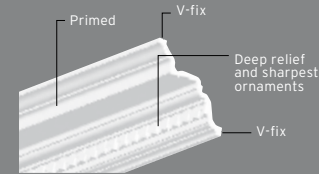

PUROTOUCH®

- Wysokiej jakości, wysokiej gęstości poliuretan
- Качественный полиуретан высокой плотности
- Un polyuréthane moulé de haute densité
- A moulded quality high-density polyurethane
- بوليوريثين مقولب عالي الكثافة

DUROPOLYMER®

ref. Luzzus LXX

DUROPOLYMER®

- Ekstrudowany i odporny na uderzenia, dużej gęstości polistyren na bazie polimeru.
- Экструдированный и ударопрочный полимер, основанный на полистироле высокой плотности
- Un polymère extrudé résistant aux impacts à base d'un mélange de polystyrènes haute densité
- An extruded and impact-resistant polymer based on a high-density polystyrene
- بوليمر ميثوق ومقاوم للصدمات، من مزيج بوليستيرين عالي الكثافة

ref. Axxent AXX

DUROFOAM®

- Ekstrudowany lekki polimer oparty na średniej gęstości mieszance polistyrenu.
- Экструдированный легкий полимер, основанный на полистирольной смеси средней плотности
- Un polymère léger extrudé à base d'un mélange de polystyrènes de densité moyenne
- An extruded lightweight polymer based on a medium-density polystyrene blend
- بوليمر ميثوق وخفيف الوزن، من مزيج بوليستيرين متوسط الكثافة

ref. Basixx BXX