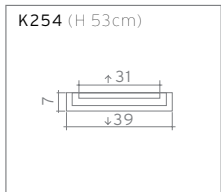

PUROTOUCH®
Ø79 x 4 - Ø8cm

R64

PUROTOUCH®
Ø95,5 x 8 - Ø7cm

<p>K1122 (H 29,5cm)</p>	<p>K1112 (H 30cm)</p>	<p>K1142 (H 12,5cm)</p>	<p>K1122 (H 29,5cm)</p>	<p>K1112 (H 30cm)</p>	<p>K1142 (H 12,5cm)</p>	<p>K1122 (H 29,5cm)</p>	<p>K1112 (H 30cm)</p>
<p>K1122</p>	<p>K1112</p>	<p>K1142</p>	<p>K1122</p>	<p>K1112</p>	<p>K1142</p>	<p>K1122</p>	<p>K1112</p>
<p>K1002 (H 200cm)</p>	<p>K1002 (H 200cm)</p>	<p>K1002 (H 200cm)</p>	<p>K1102 (H 201cm)</p>	<p>K1102 (H 201cm)</p>	<p>K1002 (H 200cm)</p>	<p>K1002 (H 200cm)</p>	<p>K1002 (H 200cm)</p>
<p>K1152 (H 12cm)</p>	<p>K1152 (H 12cm)</p>	<p>K1152 (H 12cm)</p>	<p>K1152 (H 12cm)</p>	<p>K1152 (H 12cm)</p>	<p>K1152 (H 12cm)</p>	<p>K1132 (H 57cm)</p>	<p>K1132 (H 57cm)</p>