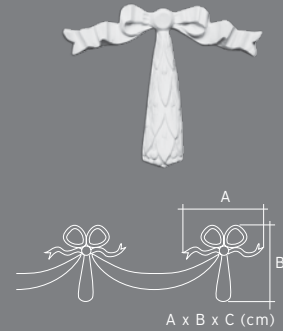

G40
DUROPOLYMER®
17 x 14 x 1,5 cm