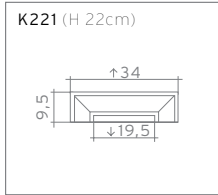

PUROTOUCH®
Ø79 x 4 - Ø8cm

R64

PUROTOUCH®
Ø95,5 x 8 - Ø7cm

<p>K1122 (H 29,5cm)</p>	<p>K1112 (H 30cm)</p>	<p>K1142 (H 12,5cm)</p>	<p>K1122 (H 29,5cm)</p>	<p>K1112 (H 30cm)</p>	<p>K1142 (H 12,5cm)</p>	<p>K1122 (H 29,5cm)</p>	<p>K1112 (H 30cm)</p>
<p>K1122</p>	<p>K1112</p>	<p>K1142</p>	<p>K1122</p>	<p>K1112</p>	<p>K1142</p>	<p>K1122</p>	<p>K1112</p>
<p>K1002 (H 200cm)</p>	<p>K1002 (H 200cm)</p>	<p>K1002 (H 200cm)</p>	<p>K1102 (H 201cm)</p>	<p>K1102 (H 201cm)</p>	<p>K1002 (H 200cm)</p>	<p>K1002 (H 200cm)</p>	<p>K1002 (H 200cm)</p>
<p>K1152 (H 12cm)</p>	<p>K1152 (H 12cm)</p>	<p>K1152 (H 12cm)</p>	<p>K1152 (H 12cm)</p>	<p>K1152 (H 12cm)</p>	<p>K1152 (H 12cm)</p>	<p>K1132 (H 57cm)</p>	<p>K1132 (H 57cm)</p>