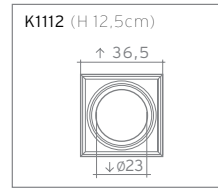

PUROTOUCH®
Ø79 x 4 - Ø8cm

R64

PUROTOUCH®
Ø95,5 x 8 - Ø7cm

<p>K1122 (H 29,5cm)</p>	<p>K1112 (H 30cm)</p>	<p>K1142 (H 12,5cm)</p>	<p>K1122 (H 29,5cm)</p>	<p>K1112 (H 30cm)</p>	<p>K1142 (H 12,5cm)</p>	<p>K1122 (H 29,5cm)</p>	<p>K1112 (H 30cm)</p>
<p>K1122</p>	<p>K1112</p>	<p>K1142</p>	<p>K1122</p>	<p>K1112</p>	<p>K1142</p>	<p>K1122</p>	<p>K1112</p>
<p>K1002 (H 200cm)</p>	<p>K1002 (H 200cm)</p>	<p>K1002 (H 200cm)</p>	<p>K1102 (H 201cm)</p>	<p>K1102 (H 201cm)</p>	<p>K1002 (H 200cm)</p>	<p>K1002 (H 200cm)</p>	<p>K1002 (H 200cm)</p>
<p>K1152 (H 12cm)</p>	<p>K1152 (H 12cm)</p>	<p>K1152 (H 12cm)</p>	<p>K1152 (H 12cm)</p>	<p>K1152 (H 12cm)</p>	<p>K1152 (H 12cm)</p>	<p>K1132 (H 57cm)</p>	<p>K1132 (H 57cm)</p>