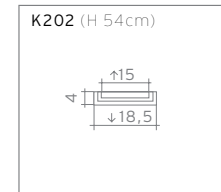

PUROTOUCH®
Ø79 x 4 - Ø8cm

R64

PUROTOUCH®
Ø95,5 x 8 - Ø7cm

<p>K1122 (H 29,5cm)</p>	<p>K1112 (H 30cm)</p>	<p>K1142 (H 12,5cm)</p>	<p>K1122 (H 29,5cm)</p>	<p>K1112 (H 30cm)</p>	<p>K1142 (H 12,5cm)</p>	<p>K1122 (H 29,5cm)</p>	<p>K1112 (H 30cm)</p>
<p>K1122</p>	<p>K1112</p>	<p>K1142</p>	<p>K1122</p>	<p>K1112</p>	<p>K1142</p>	<p>K1122</p>	<p>K1112</p>
<p>K1002 (H 200cm)</p>	<p>K1002 (H 200cm)</p>	<p>K1002 (H 200cm)</p>	<p>K1102 (H 201cm)</p>	<p>K1102 (H 201cm)</p>	<p>K1002 (H 200cm)</p>	<p>K1002 (H 200cm)</p>	<p>K1002 (H 200cm)</p>
<p>K1152 (H 12cm)</p>	<p>K1152 (H 12cm)</p>	<p>K1152 (H 12cm)</p>	<p>K1152 (H 12cm)</p>	<p>K1152 (H 12cm)</p>	<p>K1152 (H 12cm)</p>	<p>K1132 (H 57cm)</p>	<p>K1132 (H 57cm)</p>