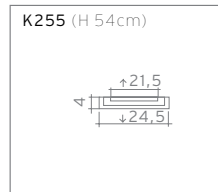

PUROTOUCH®
Ø79 x 4 - Ø8cm

R64

PUROTOUCH®
Ø95,5 x 8 - Ø7cm

<p>K1122 (H 29,5cm)</p>	<p>K1112 (H 30cm)</p>	<p>K1142 (H 12,5cm)</p>	<p>K1122 (H 29,5cm)</p>	<p>K1112 (H 30cm)</p>	<p>K1142 (H 12,5cm)</p>	<p>K1122 (H 29,5cm)</p>	<p>K1112 (H 30cm)</p>
<p>K1122</p>	<p>K1112</p>	<p>K1142</p>	<p>K1122</p>	<p>K1112</p>	<p>K1142</p>	<p>K1122</p>	<p>K1112</p>
<p>K1002 (H 200cm)</p>	<p>K1002 (H 200cm)</p>	<p>K1002 (H 200cm)</p>	<p>K1102 (H 201cm)</p>	<p>K1102 (H 201cm)</p>	<p>K1002 (H 200cm)</p>	<p>K1002 (H 200cm)</p>	<p>K1002 (H 200cm)</p>
<p>K1152 (H 12cm)</p>	<p>K1152 (H 12cm)</p>	<p>K1152 (H 12cm)</p>	<p>K1152 (H 12cm)</p>	<p>K1152 (H 12cm)</p>	<p>K1152 (H 12cm)</p>	<p>K1132 (H 57cm)</p>	<p>K1132 (H 57cm)</p>