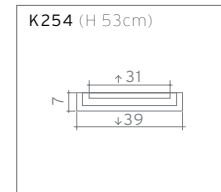

PUROTOUCH®
Ø79 x 4 - Ø8cm

R64

PUROTOUCH®
Ø95,5 x 8 - Ø7cm

<p>K1122 (H 29,5cm)</p>	<p>K1112 (H 30cm)</p>	<p>K1142 (H 12,5cm)</p>	<p>K1122 (H 29,5cm)</p>	<p>K1112 (H 30cm)</p>	<p>K1142 (H 12,5cm)</p>	<p>K1122 (H 29,5cm)</p>	<p>K1112 (H 30cm)</p>
<p>K1122</p>	<p>K1112</p>	<p>K1142</p>	<p>K1122</p>	<p>K1112</p>	<p>K1142</p>	<p>K1122</p>	<p>K1112</p>
<p>K1002 (H 200cm)</p>	<p>K1002 (H 200cm)</p>	<p>K1002 (H 200cm)</p>	<p>K1102 (H 201cm)</p>	<p>K1102 (H 201cm)</p>	<p>K1002 (H 200cm)</p>	<p>K1002 (H 200cm)</p>	<p>K1002 (H 200cm)</p>
<p>K1152 (H 12cm)</p>	<p>K1152 (H 12cm)</p>	<p>K1152 (H 12cm)</p>	<p>K1152 (H 12cm)</p>	<p>K1152 (H 12cm)</p>	<p>K1152 (H 12cm)</p>	<p>K1132 (H 57cm)</p>	<p>K1132 (H 57cm)</p>