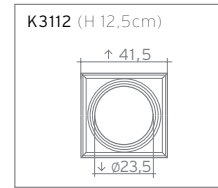

PUROTOUCH®
Ø79 x 4 - Ø8cm

R64

PUROTOUCH®
Ø95,5 x 8 - Ø7cm

<p>K1122 (H 29,5cm)</p>	<p>K1112 (H 30cm)</p>	<p>K1142 (H 12,5cm)</p>	<p>K1122 (H 29,5cm)</p>	<p>K1112 (H 30cm)</p>	<p>K1142 (H 12,5cm)</p>	<p>K1122 (H 29,5cm)</p>	<p>K1112 (H 30cm)</p>
<p>K1122</p>	<p>K1112</p>	<p>K1142</p>	<p>K1122</p>	<p>K1112</p>	<p>K1142</p>	<p>K1122</p>	<p>K1112</p>
<p>K1002 (H 200cm)</p>	<p>K1002 (H 200cm)</p>	<p>K1002 (H 200cm)</p>	<p>K1102 (H 201cm)</p>	<p>K1102 (H 201cm)</p>	<p>K1002 (H 200cm)</p>	<p>K1002 (H 200cm)</p>	<p>K1002 (H 200cm)</p>
<p>K1152 (H 12cm)</p>	<p>K1152 (H 12cm)</p>	<p>K1152 (H 12cm)</p>	<p>K1152 (H 12cm)</p>	<p>K1152 (H 12cm)</p>	<p>K1152 (H 12cm)</p>	<p>K1132 (H 57cm)</p>	<p>K1132 (H 57cm)</p>