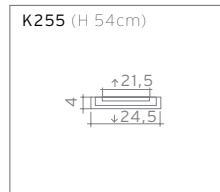

PUROTOUCH®
Ø79 x 4 - Ø8cm

R64

PUROTOUCH®
Ø95,5 x 8 - Ø7cm

<p>K1122 (H 29,5cm)</p>	<p>K1112 (H 30cm)</p>	<p>K1142 (H 12,5cm)</p>	<p>K1122 (H 29,5cm)</p>	<p>K1112 (H 30cm)</p>	<p>K1142 (H 12,5cm)</p>	<p>K1122 (H 29,5cm)</p>	<p>K1112 (H 30cm)</p>
<p>K1122</p>	<p>K1112</p>	<p>K1142</p>	<p>K1122</p>	<p>K1112</p>	<p>K1142</p>	<p>K1122</p>	<p>K1112</p>
<p>K1002 (H 200cm)</p>	<p>K1002 (H 200cm)</p>	<p>K1002 (H 200cm)</p>	<p>K1102 (H 201cm)</p>	<p>K1102 (H 201cm)</p>	<p>K1002 (H 200cm)</p>	<p>K1002 (H 200cm)</p>	<p>K1002 (H 200cm)</p>
<p>K1152 (H 12cm)</p>	<p>K1152 (H 12cm)</p>	<p>K1152 (H 12cm)</p>	<p>K1152 (H 12cm)</p>	<p>K1152 (H 12cm)</p>	<p>K1152 (H 12cm)</p>	<p>K1132 (H 57cm)</p>	<p>K1132 (H 57cm)</p>