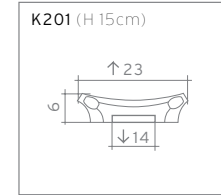

PUROTOUCH®
Ø79 x 4 - Ø8cm

R64

PUROTOUCH®
Ø95,5 x 8 - Ø7cm

<p>K1122 (H 29,5cm)</p>	<p>K1112 (H 30cm)</p>	<p>K1142 (H 12,5cm)</p>	<p>K1122 (H 29,5cm)</p>	<p>K1112 (H 30cm)</p>	<p>K1142 (H 12,5cm)</p>	<p>K1122 (H 29,5cm)</p>	<p>K1112 (H 30cm)</p>
<p>K1122</p>	<p>K1112</p>	<p>K1142</p>	<p>K1122</p>	<p>K1112</p>	<p>K1142</p>	<p>K1122</p>	<p>K1112</p>
<p>K1002 (H 200cm)</p>	<p>K1002 (H 200cm)</p>	<p>K1002 (H 200cm)</p>	<p>K1102 (H 201cm)</p>	<p>K1102 (H 201cm)</p>	<p>K1002 (H 200cm)</p>	<p>K1002 (H 200cm)</p>	<p>K1002 (H 200cm)</p>
<p>K1152 (H 12cm)</p>	<p>K1152 (H 12cm)</p>	<p>K1152 (H 12cm)</p>	<p>K1152 (H 12cm)</p>	<p>K1152 (H 12cm)</p>	<p>K1152 (H 12cm)</p>	<p>K1132 (H 57cm)</p>	<p>K1132 (H 57cm)</p>