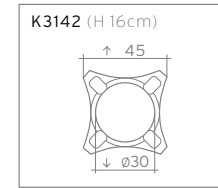

PUROTOUCH®
Ø79 x 4 - Ø8cm

R64

PUROTOUCH®
Ø95,5 x 8 - Ø7cm

<p>K1122 (H 29,5cm)</p>	<p>K1112 (H 30cm)</p>	<p>K1142 (H 12,5cm)</p>	<p>K1122 (H 29,5cm)</p>	<p>K1112 (H 30cm)</p>	<p>K1142 (H 12,5cm)</p>	<p>K1122 (H 29,5cm)</p>	<p>K1112 (H 30cm)</p>
<p>K1122</p>	<p>K1112</p>	<p>K1142</p>	<p>K1122</p>	<p>K1112</p>	<p>K1142</p>	<p>K1122</p>	<p>K1112</p>
<p>K1002 (H 200cm)</p>	<p>K1002 (H 200cm)</p>	<p>K1002 (H 200cm)</p>	<p>K1102 (H 201cm)</p>	<p>K1102 (H 201cm)</p>	<p>K1002 (H 200cm)</p>	<p>K1002 (H 200cm)</p>	<p>K1002 (H 200cm)</p>
<p>K1152 (H 12cm)</p>	<p>K1152 (H 12cm)</p>	<p>K1152 (H 12cm)</p>	<p>K1152 (H 12cm)</p>	<p>K1152 (H 12cm)</p>	<p>K1152 (H 12cm)</p>	<p>K1132 (H 57cm)</p>	<p>K1132 (H 57cm)</p>