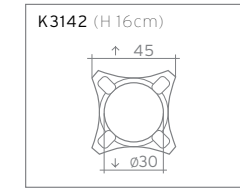

PUROTOUCH®
Ø79 x 4 - Ø8cm

R64

PUROTOUCH®
Ø95,5 x 8 - Ø7cm

<p>K1122 (H 29,5cm)</p>	<p>K1112 (H 30cm)</p>	<p>K1142 (H 12,5cm)</p>	<p>K1122 (H 29,5cm)</p>	<p>K1112 (H 30cm)</p>	<p>K1142 (H 12,5cm)</p>	<p>K1122 (H 29,5cm)</p>	<p>K1112 (H 30cm)</p>
<p>K1122</p>	<p>K1112</p>	<p>K1142</p>	<p>K1122</p>	<p>K1112</p>	<p>K1142</p>	<p>K1122</p>	<p>K1112</p>
<p>K1002 (H 200cm)</p>	<p>K1002 (H 200cm)</p>	<p>K1002 (H 200cm)</p>	<p>K1102 (H 201cm)</p>	<p>K1102 (H 201cm)</p>	<p>K1002 (H 200cm)</p>	<p>K1002 (H 200cm)</p>	<p>K1002 (H 200cm)</p>
<p>K1152 (H 12cm)</p>	<p>K1152 (H 12cm)</p>	<p>K1152 (H 12cm)</p>	<p>K1152 (H 12cm)</p>	<p>K1152 (H 12cm)</p>	<p>K1152 (H 12cm)</p>	<p>K1132 (H 57cm)</p>	<p>K1132 (H 57cm)</p>