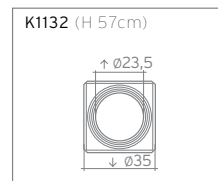

PUROTOUCH®
Ø79 x 4 - Ø8cm

R64

PUROTOUCH®
Ø95,5 x 8 - Ø7cm

<p>K1122 (H 29,5cm)</p>	<p>K1112 (H 30cm)</p>	<p>K1142 (H 12,5cm)</p>	<p>K1122 (H 29,5cm)</p>	<p>K1112 (H 30cm)</p>	<p>K1142 (H 12,5cm)</p>	<p>K1122 (H 29,5cm)</p>	<p>K1112 (H 30cm)</p>
<p>K1122</p>	<p>K1112</p>	<p>K1142</p>	<p>K1122</p>	<p>K1112</p>	<p>K1142</p>	<p>K1122</p>	<p>K1112</p>
<p>K1002 (H 200cm)</p>	<p>K1002 (H 200cm)</p>	<p>K1002 (H 200cm)</p>	<p>K1102 (H 201cm)</p>	<p>K1102 (H 201cm)</p>	<p>K1002 (H 200cm)</p>	<p>K1002 (H 200cm)</p>	<p>K1002 (H 200cm)</p>
<p>K1152 (H 12cm)</p>	<p>K1152 (H 12cm)</p>	<p>K1152 (H 12cm)</p>	<p>K1152 (H 12cm)</p>	<p>K1152 (H 12cm)</p>	<p>K1152 (H 12cm)</p>	<p>K1132 (H 57cm)</p>	<p>K1132 (H 57cm)</p>