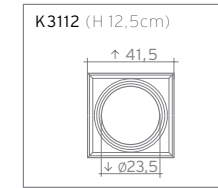

PUROTOUCH®
Ø79 x 4 - Ø8cm

R64

PUROTOUCH®
Ø95,5 x 8 - Ø7cm

<p>K1122 (H 29,5cm)</p>	<p>K1112 (H 30cm)</p>	<p>K1142 (H 12,5cm)</p>	<p>K1122 (H 29,5cm)</p>	<p>K1112 (H 30cm)</p>	<p>K1142 (H 12,5cm)</p>	<p>K1122 (H 29,5cm)</p>	<p>K1112 (H 30cm)</p>
<p>K1122</p>	<p>K1112</p>	<p>K1142</p>	<p>K1122</p>	<p>K1112</p>	<p>K1142</p>	<p>K1122</p>	<p>K1112</p>
<p>K1002 (H 200cm)</p>	<p>K1002 (H 200cm)</p>	<p>K1002 (H 200cm)</p>	<p>K1102 (H 201cm)</p>	<p>K1102 (H 201cm)</p>	<p>K1002 (H 200cm)</p>	<p>K1002 (H 200cm)</p>	<p>K1002 (H 200cm)</p>
<p>K1152 (H 12cm)</p>	<p>K1152 (H 12cm)</p>	<p>K1152 (H 12cm)</p>	<p>K1152 (H 12cm)</p>	<p>K1152 (H 12cm)</p>	<p>K1152 (H 12cm)</p>	<p>K1132 (H 57cm)</p>	<p>K1132 (H 57cm)</p>