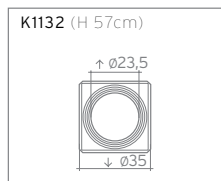

PUROTOUCH®
Ø79 x 4 - Ø8cm

R64

PUROTOUCH®
Ø95,5 x 8 - Ø7cm

<p>K1122 (H 29,5cm)</p>	<p>K1112 (H 30cm)</p>	<p>K1142 (H 12,5cm)</p>	<p>K1122 (H 29,5cm)</p>	<p>K1112 (H 30cm)</p>	<p>K1142 (H 12,5cm)</p>	<p>K1122 (H 29,5cm)</p>	<p>K1112 (H 30cm)</p>
<p>K1122</p>	<p>K1112</p>	<p>K1142</p>	<p>K1122</p>	<p>K1112</p>	<p>K1142</p>	<p>K1122</p>	<p>K1112</p>
<p>K1002 (H 200cm)</p>	<p>K1002 (H 200cm)</p>	<p>K1002 (H 200cm)</p>	<p>K1102 (H 201cm)</p>	<p>K1102 (H 201cm)</p>	<p>K1002 (H 200cm)</p>	<p>K1002 (H 200cm)</p>	<p>K1002 (H 200cm)</p>
<p>K1152 (H 12cm)</p>	<p>K1152 (H 12cm)</p>	<p>K1152 (H 12cm)</p>	<p>K1152 (H 12cm)</p>	<p>K1152 (H 12cm)</p>	<p>K1152 (H 12cm)</p>	<p>K1132 (H 57cm)</p>	<p>K1132 (H 57cm)</p>