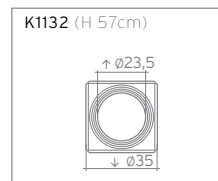

PUROTOUCH®
Ø79 x 4 - Ø8cm

R64

PUROTOUCH®
Ø95,5 x 8 - Ø7cm

<p>K1122 (H 29,5cm)</p>	<p>K1112 (H 30cm)</p>	<p>K1142 (H 12,5cm)</p>	<p>K1122 (H 29,5cm)</p>	<p>K1112 (H 30cm)</p>	<p>K1142 (H 12,5cm)</p>	<p>K1122 (H 29,5cm)</p>	<p>K1112 (H 30cm)</p>
<p>K1122</p>	<p>K1112</p>	<p>K1142</p>	<p>K1122</p>	<p>K1112</p>	<p>K1142</p>	<p>K1122</p>	<p>K1112</p>
<p>K1002 (H 200cm)</p>	<p>K1002 (H 200cm)</p>	<p>K1002 (H 200cm)</p>	<p>K1102 (H 201cm)</p>	<p>K1102 (H 201cm)</p>	<p>K1002 (H 200cm)</p>	<p>K1002 (H 200cm)</p>	<p>K1002 (H 200cm)</p>
<p>K1152 (H 12cm)</p>	<p>K1152 (H 12cm)</p>	<p>K1152 (H 12cm)</p>	<p>K1152 (H 12cm)</p>	<p>K1152 (H 12cm)</p>	<p>K1152 (H 12cm)</p>	<p>K1132 (H 57cm)</p>	<p>K1132 (H 57cm)</p>