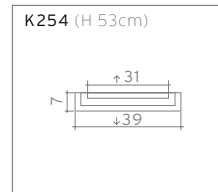

PUROTOUCH®
Ø79 x 4 - Ø8cm

R64

PUROTOUCH®
Ø95,5 x 8 - Ø7cm

<p>K1122 (H 29,5cm)</p>	<p>K1112 (H 30cm)</p>	<p>K1142 (H 12,5cm)</p>	<p>K1122 (H 29,5cm)</p>	<p>K1112 (H 30cm)</p>	<p>K1142 (H 12,5cm)</p>	<p>K1122 (H 29,5cm)</p>	<p>K1112 (H 30cm)</p>
<p>K1122</p>	<p>K1112</p>	<p>K1142</p>	<p>K1122</p>	<p>K1112</p>	<p>K1142</p>	<p>K1122</p>	<p>K1112</p>
<p>K1002 (H 200cm)</p>	<p>K1002 (H 200cm)</p>	<p>K1002 (H 200cm)</p>	<p>K1102 (H 201cm)</p>	<p>K1102 (H 201cm)</p>	<p>K1002 (H 200cm)</p>	<p>K1002 (H 200cm)</p>	<p>K1002 (H 200cm)</p>
<p>K1152 (H 12cm)</p>	<p>K1152 (H 12cm)</p>	<p>K1152 (H 12cm)</p>	<p>K1152 (H 12cm)</p>	<p>K1152 (H 12cm)</p>	<p>K1152 (H 12cm)</p>	<p>K1132 (H 57cm)</p>	<p>K1132 (H 57cm)</p>