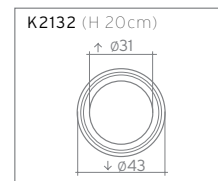

PUROTOUCH®
Ø79 x 4 - Ø8cm

R64

PUROTOUCH®
Ø95,5 x 8 - Ø7cm

<p>K1122 (H 29,5cm)</p>	<p>K1112 (H 30cm)</p>	<p>K1142 (H 12,5cm)</p>	<p>K1122 (H 29,5cm)</p>	<p>K1112 (H 30cm)</p>	<p>K1142 (H 12,5cm)</p>	<p>K1122 (H 29,5cm)</p>	<p>K1112 (H 30cm)</p>
<p>K1122</p>	<p>K1112</p>	<p>K1142</p>	<p>K1122</p>	<p>K1112</p>	<p>K1142</p>	<p>K1122</p>	<p>K1112</p>
<p>K1002 (H 200cm)</p>	<p>K1002 (H 200cm)</p>	<p>K1002 (H 200cm)</p>	<p>K1102 (H 201cm)</p>	<p>K1102 (H 201cm)</p>	<p>K1002 (H 200cm)</p>	<p>K1002 (H 200cm)</p>	<p>K1002 (H 200cm)</p>
<p>K1152 (H 12cm)</p>	<p>K1152 (H 12cm)</p>	<p>K1152 (H 12cm)</p>	<p>K1152 (H 12cm)</p>	<p>K1152 (H 12cm)</p>	<p>K1152 (H 12cm)</p>	<p>K1132 (H 57cm)</p>	<p>K1132 (H 57cm)</p>