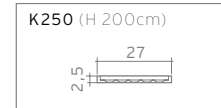

PUROTOUCH®
Ø79 x 4 - Ø8cm

R64

PUROTOUCH®
Ø95,5 x 8 - Ø7cm

<p>K1122 (H 29,5cm)</p>	<p>K1112 (H 30cm)</p>	<p>K1142 (H 12,5cm)</p>	<p>K1122 (H 29,5cm)</p>	<p>K1112 (H 30cm)</p>	<p>K1142 (H 12,5cm)</p>	<p>K1122 (H 29,5cm)</p>	<p>K1112 (H 30cm)</p>
<p>K1122</p>	<p>K1112</p>	<p>K1142</p>	<p>K1122</p>	<p>K1112</p>	<p>K1142</p>	<p>K1122</p>	<p>K1112</p>
<p>K1002 (H 200cm)</p>	<p>K1002 (H 200cm)</p>	<p>K1002 (H 200cm)</p>	<p>K1102 (H 201cm)</p>	<p>K1102 (H 201cm)</p>	<p>K1002 (H 200cm)</p>	<p>K1002 (H 200cm)</p>	<p>K1002 (H 200cm)</p>
<p>K1152 (H 12cm)</p>	<p>K1152 (H 12cm)</p>	<p>K1152 (H 12cm)</p>	<p>K1152 (H 12cm)</p>	<p>K1152 (H 12cm)</p>	<p>K1152 (H 12cm)</p>	<p>K1132 (H 57cm)</p>	<p>K1132 (H 57cm)</p>