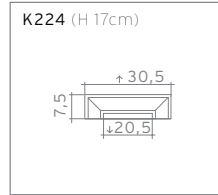

PUROTOUCH®
Ø79 x 4 - Ø8cm

R64

PUROTOUCH®
Ø95,5 x 8 - Ø7cm

<p>K1122 (H 29,5cm)</p>	<p>K1112 (H 30cm)</p>	<p>K1142 (H 12,5cm)</p>	<p>K1122 (H 29,5cm)</p>	<p>K1112 (H 30cm)</p>	<p>K1142 (H 12,5cm)</p>	<p>K1122 (H 29,5cm)</p>	<p>K1112 (H 30cm)</p>
<p>K1122</p>	<p>K1112</p>	<p>K1142</p>	<p>K1122</p>	<p>K1112</p>	<p>K1142</p>	<p>K1122</p>	<p>K1112</p>
<p>K1002 (H 200cm)</p>	<p>K1002 (H 200cm)</p>	<p>K1002 (H 200cm)</p>	<p>K1102 (H 201cm)</p>	<p>K1102 (H 201cm)</p>	<p>K1002 (H 200cm)</p>	<p>K1002 (H 200cm)</p>	<p>K1002 (H 200cm)</p>
<p>K1152 (H 12cm)</p>	<p>K1152 (H 12cm)</p>	<p>K1152 (H 12cm)</p>	<p>K1152 (H 12cm)</p>	<p>K1152 (H 12cm)</p>	<p>K1152 (H 12cm)</p>	<p>K1132 (H 57cm)</p>	<p>K1132 (H 57cm)</p>