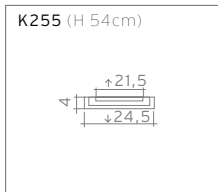

PUROTOUCH®
Ø79 x 4 - Ø8cm

R64

PUROTOUCH®
Ø95,5 x 8 - Ø7cm

<p>K1122 (H 29,5cm)</p>	<p>K1112 (H 30cm)</p>	<p>K1142 (H 12,5cm)</p>	<p>K1122 (H 29,5cm)</p>	<p>K1112 (H 30cm)</p>	<p>K1142 (H 12,5cm)</p>	<p>K1122 (H 29,5cm)</p>	<p>K1112 (H 30cm)</p>
<p>K1122</p>	<p>K1112</p>	<p>K1142</p>	<p>K1122</p>	<p>K1112</p>	<p>K1142</p>	<p>K1122</p>	<p>K1112</p>
<p>K1002 (H 200cm)</p>	<p>K1002 (H 200cm)</p>	<p>K1002 (H 200cm)</p>	<p>K1102 (H 201cm)</p>	<p>K1102 (H 201cm)</p>	<p>K1002 (H 200cm)</p>	<p>K1002 (H 200cm)</p>	<p>K1002 (H 200cm)</p>
<p>K1152 (H 12cm)</p>	<p>K1152 (H 12cm)</p>	<p>K1152 (H 12cm)</p>	<p>K1152 (H 12cm)</p>	<p>K1152 (H 12cm)</p>	<p>K1152 (H 12cm)</p>	<p>K1132 (H 57cm)</p>	<p>K1132 (H 57cm)</p>