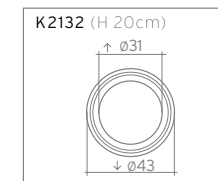

PUROTOUCH®
Ø79 x 4 - Ø8cm

R64

PUROTOUCH®
Ø95,5 x 8 - Ø7cm

<p>K1122 (H 29,5cm)</p>	<p>K1112 (H 30cm)</p>	<p>K1142 (H 12,5cm)</p>	<p>K1122 (H 29,5cm)</p>	<p>K1112 (H 30cm)</p>	<p>K1142 (H 12,5cm)</p>	<p>K1122 (H 29,5cm)</p>	<p>K1112 (H 30cm)</p>
<p>K1122</p>	<p>K1112</p>	<p>K1142</p>	<p>K1122</p>	<p>K1112</p>	<p>K1142</p>	<p>K1122</p>	<p>K1112</p>
<p>K1002 (H 200cm)</p>	<p>K1002 (H 200cm)</p>	<p>K1002 (H 200cm)</p>	<p>K1102 (H 201cm)</p>	<p>K1102 (H 201cm)</p>	<p>K1002 (H 200cm)</p>	<p>K1002 (H 200cm)</p>	<p>K1002 (H 200cm)</p>
<p>K1152 (H 12cm)</p>	<p>K1152 (H 12cm)</p>	<p>K1152 (H 12cm)</p>	<p>K1152 (H 12cm)</p>	<p>K1152 (H 12cm)</p>	<p>K1152 (H 12cm)</p>	<p>K1132 (H 57cm)</p>	<p>K1132 (H 57cm)</p>