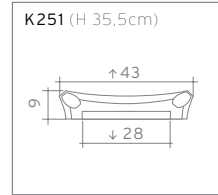

PUROTOUCH®
Ø79 x 4 - Ø8cm

R64

PUROTOUCH®
Ø95,5 x 8 - Ø7cm

<p>K1122 (H 29,5cm)</p>	<p>K1112 (H 30cm)</p>	<p>K1142 (H 12,5cm)</p>	<p>K1122 (H 29,5cm)</p>	<p>K1112 (H 30cm)</p>	<p>K1142 (H 12,5cm)</p>	<p>K1122 (H 29,5cm)</p>	<p>K1112 (H 30cm)</p>
<p>K1122</p>	<p>K1112</p>	<p>K1142</p>	<p>K1122</p>	<p>K1112</p>	<p>K1142</p>	<p>K1122</p>	<p>K1112</p>
<p>K1002 (H 200cm)</p>	<p>K1002 (H 200cm)</p>	<p>K1002 (H 200cm)</p>	<p>K1102 (H 201cm)</p>	<p>K1102 (H 201cm)</p>	<p>K1002 (H 200cm)</p>	<p>K1002 (H 200cm)</p>	<p>K1002 (H 200cm)</p>
<p>K1152 (H 12cm)</p>	<p>K1152 (H 12cm)</p>	<p>K1152 (H 12cm)</p>	<p>K1152 (H 12cm)</p>	<p>K1152 (H 12cm)</p>	<p>K1152 (H 12cm)</p>	<p>K1132 (H 57cm)</p>	<p>K1132 (H 57cm)</p>