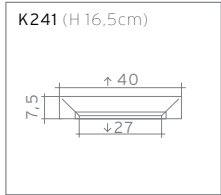

PUROTOUCH®
Ø79 x 4 - Ø8cm

R64

PUROTOUCH®
Ø95,5 x 8 - Ø7cm

<p>K1122 (H 29,5cm)</p>	<p>K1112 (H 30cm)</p>	<p>K1142 (H 12,5cm)</p>	<p>K1122 (H 29,5cm)</p>	<p>K1112 (H 30cm)</p>	<p>K1142 (H 12,5cm)</p>	<p>K1122 (H 29,5cm)</p>	<p>K1112 (H 30cm)</p>
<p>K1122</p>	<p>K1112</p>	<p>K1142</p>	<p>K1122</p>	<p>K1112</p>	<p>K1142</p>	<p>K1122</p>	<p>K1112</p>
<p>K1002 (H 200cm)</p>	<p>K1002 (H 200cm)</p>	<p>K1002 (H 200cm)</p>	<p>K1102 (H 201cm)</p>	<p>K1102 (H 201cm)</p>	<p>K1002 (H 200cm)</p>	<p>K1002 (H 200cm)</p>	<p>K1002 (H 200cm)</p>
<p>K1152 (H 12cm)</p>	<p>K1152 (H 12cm)</p>	<p>K1152 (H 12cm)</p>	<p>K1152 (H 12cm)</p>	<p>K1152 (H 12cm)</p>	<p>K1152 (H 12cm)</p>	<p>K1132 (H 57cm)</p>	<p>K1132 (H 57cm)</p>