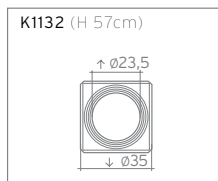

PUROTOUCH®
Ø79 x 4 - Ø8cm

R64

PUROTOUCH®
Ø95,5 x 8 - Ø7cm

<p>K1122 (H 29,5cm)</p>	<p>K1112 (H 30cm)</p>	<p>K1142 (H 12,5cm)</p>	<p>K1122 (H 29,5cm)</p>	<p>K1112 (H 30cm)</p>	<p>K1142 (H 12,5cm)</p>	<p>K1122 (H 29,5cm)</p>	<p>K1112 (H 30cm)</p>
<p>K1122</p>	<p>K1112</p>	<p>K1142</p>	<p>K1122</p>	<p>K1112</p>	<p>K1142</p>	<p>K1122</p>	<p>K1112</p>
<p>K1002 (H 200cm)</p>	<p>K1002 (H 200cm)</p>	<p>K1002 (H 200cm)</p>	<p>K1102 (H 201cm)</p>	<p>K1102 (H 201cm)</p>	<p>K1002 (H 200cm)</p>	<p>K1002 (H 200cm)</p>	<p>K1002 (H 200cm)</p>
<p>K1152 (H 12cm)</p>	<p>K1152 (H 12cm)</p>	<p>K1152 (H 12cm)</p>	<p>K1152 (H 12cm)</p>	<p>K1152 (H 12cm)</p>	<p>K1152 (H 12cm)</p>	<p>K1132 (H 57cm)</p>	<p>K1132 (H 57cm)</p>