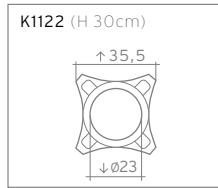

PUROTOUCH®
Ø79 x 4 - Ø8cm

R64

PUROTOUCH®
Ø95,5 x 8 - Ø7cm

<p>K1122 (H 29,5cm)</p>	<p>K1112 (H 30cm)</p>	<p>K1142 (H 12,5cm)</p>	<p>K1122 (H 29,5cm)</p>	<p>K1112 (H 30cm)</p>	<p>K1142 (H 12,5cm)</p>	<p>K1122 (H 29,5cm)</p>	<p>K1112 (H 30cm)</p>
<p>K1122</p>	<p>K1112</p>	<p>K1142</p>	<p>K1122</p>	<p>K1112</p>	<p>K1142</p>	<p>K1122</p>	<p>K1112</p>
<p>K1002 (H 200cm)</p>	<p>K1002 (H 200cm)</p>	<p>K1002 (H 200cm)</p>	<p>K1102 (H 201cm)</p>	<p>K1102 (H 201cm)</p>	<p>K1002 (H 200cm)</p>	<p>K1002 (H 200cm)</p>	<p>K1002 (H 200cm)</p>
<p>K1152 (H 12cm)</p>	<p>K1152 (H 12cm)</p>	<p>K1152 (H 12cm)</p>	<p>K1152 (H 12cm)</p>	<p>K1152 (H 12cm)</p>	<p>K1152 (H 12cm)</p>	<p>K1132 (H 57cm)</p>	<p>K1132 (H 57cm)</p>