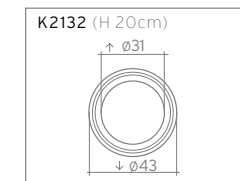

PUROTOUCH®
Ø79 x 4 - Ø8cm

R64

PUROTOUCH®
Ø95,5 x 8 - Ø7cm

<p>K1122 (H 29,5cm)</p>	<p>K1112 (H 30cm)</p>	<p>K1142 (H 12,5cm)</p>	<p>K1122 (H 29,5cm)</p>	<p>K1112 (H 30cm)</p>	<p>K1142 (H 12,5cm)</p>	<p>K1122 (H 29,5cm)</p>	<p>K1112 (H 30cm)</p>
<p>K1122</p>	<p>K1112</p>	<p>K1142</p>	<p>K1122</p>	<p>K1112</p>	<p>K1142</p>	<p>K1122</p>	<p>K1112</p>
<p>K1002 (H 200cm)</p>	<p>K1002 (H 200cm)</p>	<p>K1002 (H 200cm)</p>	<p>K1102 (H 201cm)</p>	<p>K1102 (H 201cm)</p>	<p>K1002 (H 200cm)</p>	<p>K1002 (H 200cm)</p>	<p>K1002 (H 200cm)</p>
<p>K1152 (H 12cm)</p>	<p>K1152 (H 12cm)</p>	<p>K1152 (H 12cm)</p>	<p>K1152 (H 12cm)</p>	<p>K1152 (H 12cm)</p>	<p>K1152 (H 12cm)</p>	<p>K1132 (H 57cm)</p>	<p>K1132 (H 57cm)</p>