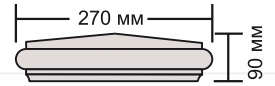

BT-3014 (Al)

BT-3026 (Al)

B-2008-1

B-2008Y
261x181x130 mm

B-2008U

B-2008

B-2008D
254x254x205 mm

B-2008U-12 (PVC)
L: 3660 mm