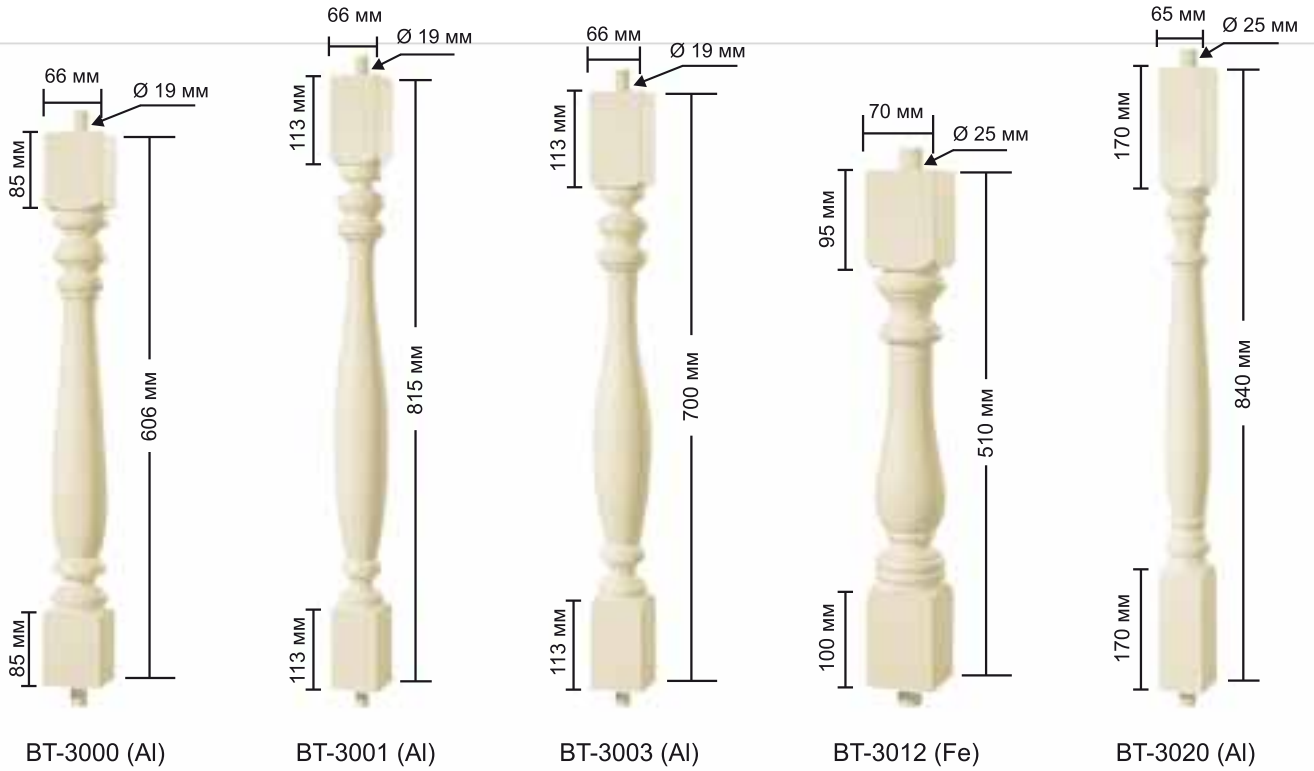

EC-8302-8

EC-8303C8

EC-8303A8

EC-8302-8

EC-8308-30
 ∅ 300mm
 L:2430mm

EC-8305-30
 ∅ 300mm
 L:2440mm

EC-8308-30
 ∅ 300mm
 L:2430mm

EC-8305-30
 ∅ 300mm
 L:2440mm

EC-830830
 ∅ 300mm
 L:2430mm

EC-8308-30
 ∅ 300mm
 L:2430mm

EC-8308-40
 ∅ 400mm
 L:2440mm

B-2009U-12 (Fe)
L: 3660 mm

B-2009D-12 (Fe)
L: 3660 mm

BT-3006 (Fe)

BT-3019 (Al)

BT-3026 (Al)

B-2009U

B-2006U-12 (Fe)
L: 3660 mm

B-2006D-12 (Fe)
L: 3660 mm

B-2009-1

B-2009

B-2009Y
106x157x83 mm

B-2009D
180x180x100 mm

BT-3007 (Al)

BT-3014 (Al)

BT-3026 (Al)

B-2008-1

B-2008Y
261x181x130 mm

B-2008U

B-2008

B-2008D
254x254x205 mm

B-2008U-12 (PVC)
L: 3660 mm