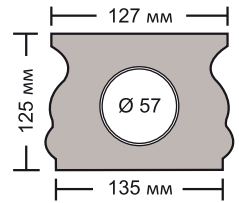

B-2006D-12 (Fe)
L: 3660 mm