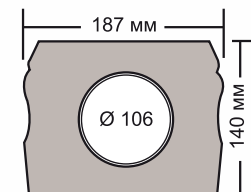

BT-3014 (Al)

BT-3026 (Al)

B-2008-1

B-2008Y
261x181x130 mm

B-2008U

B-2008

B-2008D
254x254x205 mm

B-2008U-12 (PVC)
L: 3660 mm