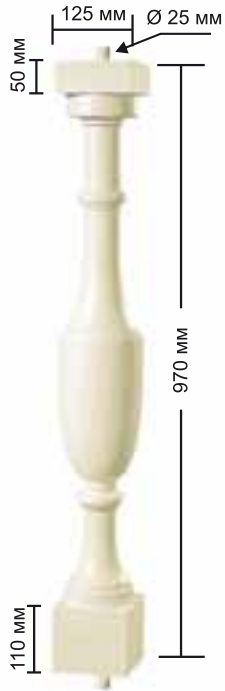

EC-830830
 ∅ 300mm
 L:2430mm

EC-8308-30
 ∅ 300mm
 L:2430mm

EC-8308-40
 ∅ 400mm
 L:2440mm

B-2009U-12 (Fe)
L: 3660 mm

B-2009D-12 (Fe)
L: 3660 mm

BT-3006 (Fe)

BT-3019 (Al)

BT-3026 (Al)

B-2009U

B-2006U-12 (Fe)
L: 3660 mm

B-2006D-12 (Fe)
L: 3660 mm

B-2009-1

B-2009

B-2009Y
106x157x83 mm

B-2009D
180x180x100 mm

BT-3007 (Al)

BT-3014 (Al)

BT-3026 (Al)

B-2008-1

B-2008Y
261x181x130 mm

B-2008U

B-2008

B-2008D
254x254x205 mm

B-2008U-12 (PVC)
L: 3660 mm