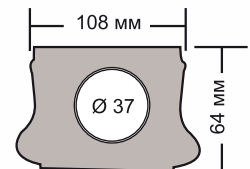

EC-830830
 ∅ 300mm
 L:2430mm

EC-8308-30
 ∅ 300mm
 L:2430mm

EC-8308-40
 ∅ 400mm
 L:2440mm

B-2009U-12 (Fe)
L: 3660 mm

B-2009D-12 (Fe)
L: 3660 mm

BT-3006 (Fe)

BT-3019 (Al)

BT-3026 (Al)

BT-3014 (Al)

BT-3026 (Al)

B-2008-1

B-2008Y
261x181x130 mm

B-2008U

B-2008

B-2008D
254x254x205 mm

B-2008U-12 (PVC)
L: 3660 mm