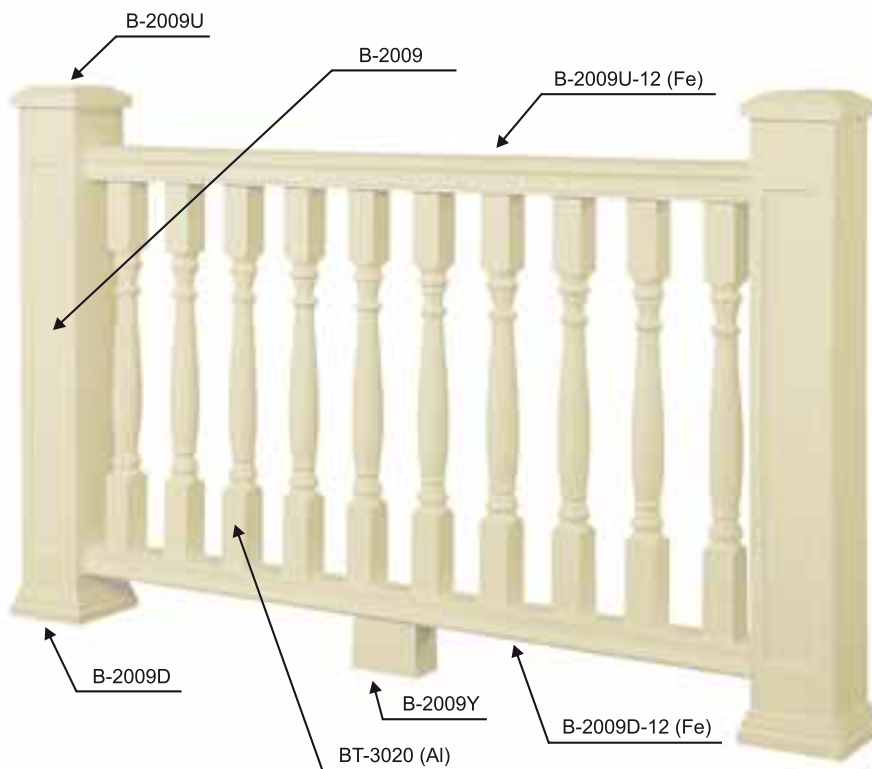

EC-830830
 ∅ 300mm
 L:2430mm

EC-8308-30
 ∅ 300mm
 L:2430mm

EC-8308-40
 ∅ 400mm
 L:2440mm

B-2009U-12 (Fe)
L: 3660 mm

B-2009D-12 (Fe)
L: 3660 mm

BT-3006 (Fe)

BT-3019 (Al)

BT-3026 (Al)

B-2009U

B-2006U-12 (Fe)
L: 3660 mm

B-2006D-12 (Fe)
L: 3660 mm

B-2009-1

B-2009

B-2009Y
106x157x83 mm

B-2009D
180x180x100 mm

BT-3007 (Al)

BT-3014 (Al)

BT-3026 (Al)

B-2008-1

B-2008Y
261x181x130 mm

B-2008U

B-2008

B-2008D
254x254x205 mm

B-2008U-12 (PVC)
L: 3660 mm