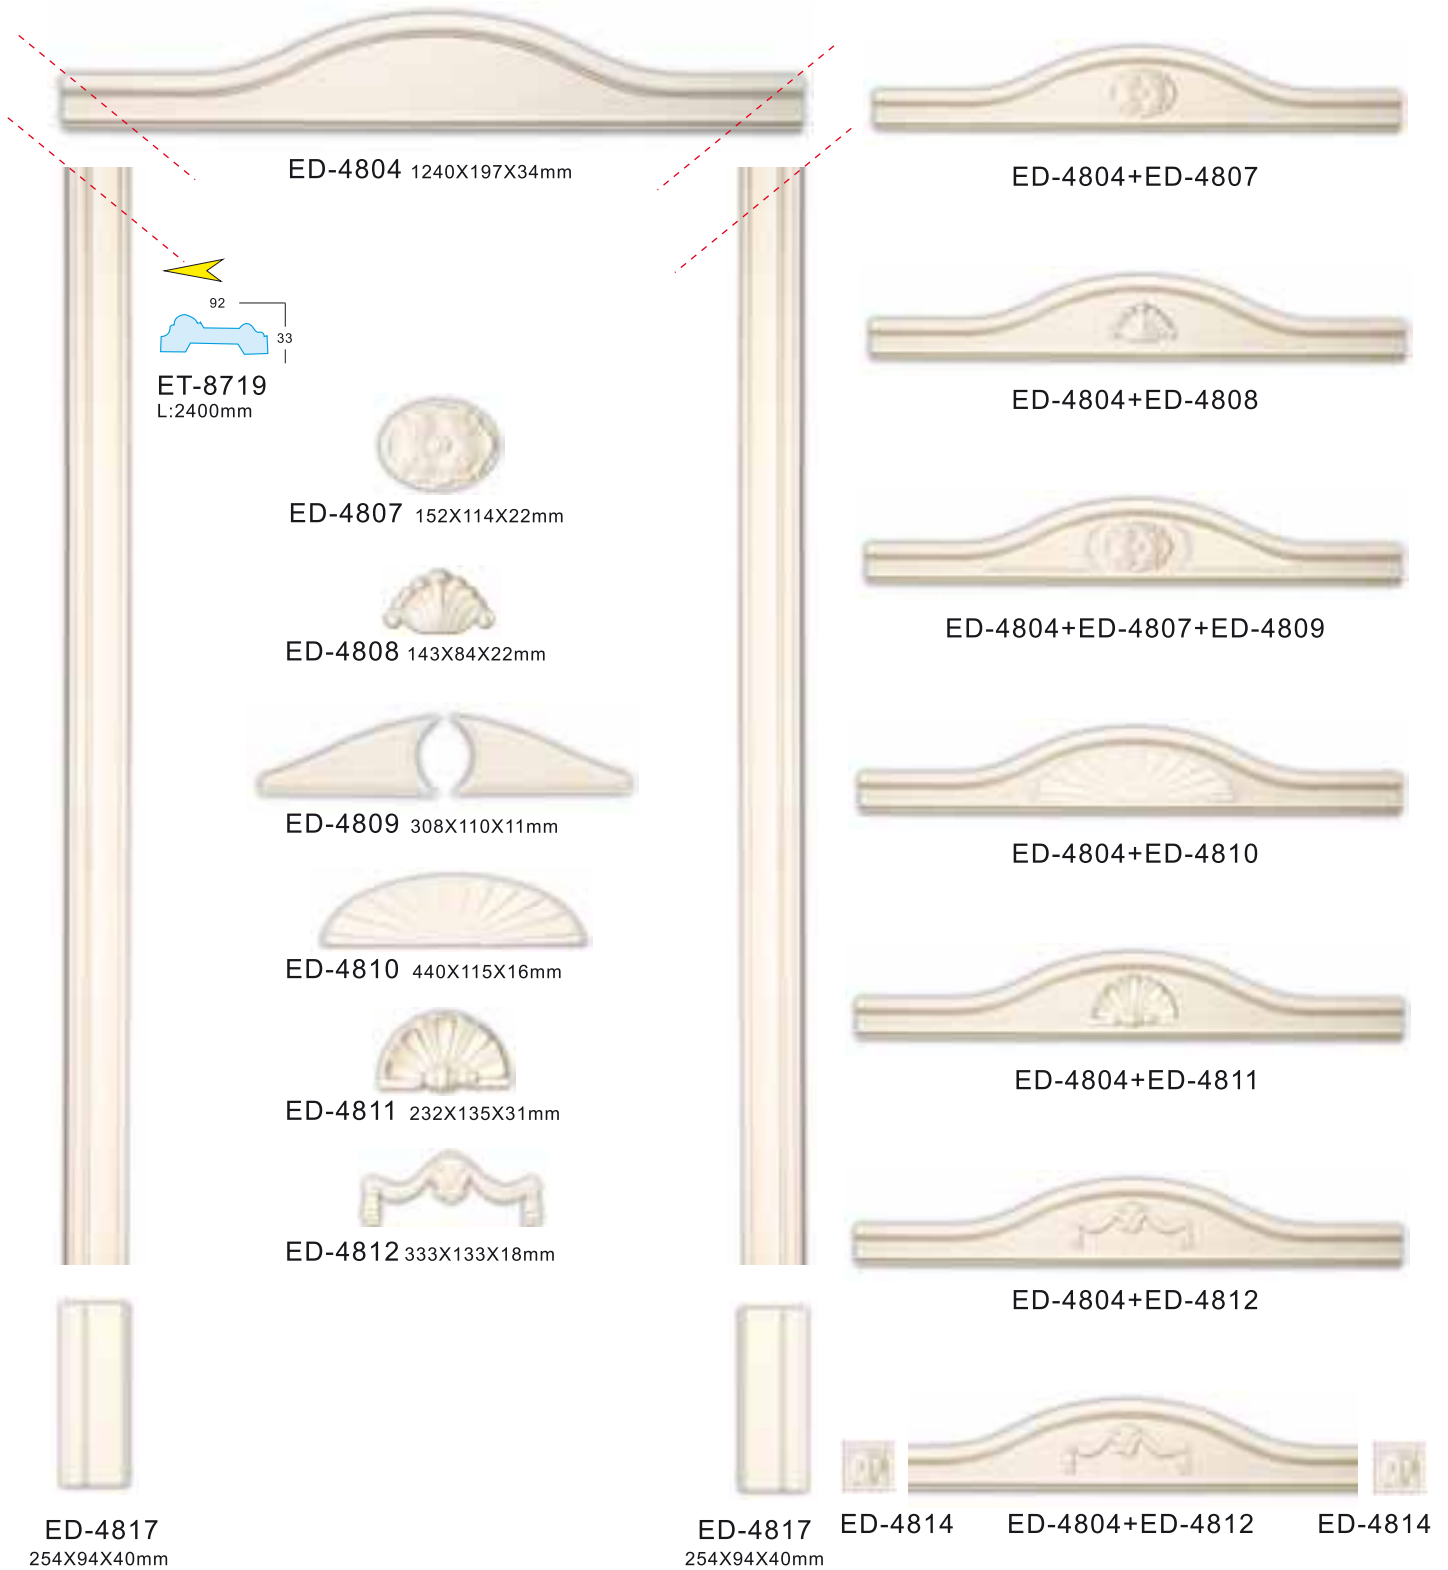

16

 ER8645-100
 D : 1000mm
 d : 844mm

17

 ER8643-60
 D : 600mm
 d : 500mm

20

 ER8624-104
 D : 1050mm
 d : 880mm

20

 ER8624-150
 D : 1500mm
 d : 1340mm

24

 ER8646-90
 D : 900mm
 d : 740mm

14

 ER8640-113
 D : 1120mm
 d : 990mm

12

 ER8639-99
 D : 990mm
 d : 900mm

ED-4814
100X100X37mm

ET-8720