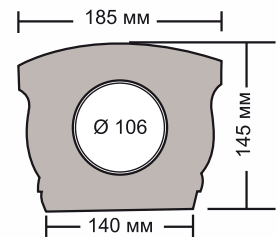

B-2009U

B-2006U-12 (Fe)
L: 3660 mm

B-2006D-12 (Fe)
L: 3660 mm

B-2009-1

B-2009

B-2009Y
106x157x83 mm

B-2009D
180x180x100 mm

BT-3007 (Al)

BT-3014 (Al)

BT-3026 (Al)

B-2008-1

B-2008Y
261x181x130 mm

B-2008U

B-2008

B-2008D
254x254x205 mm

B-2008U-12 (PVC)
L: 3660 mm