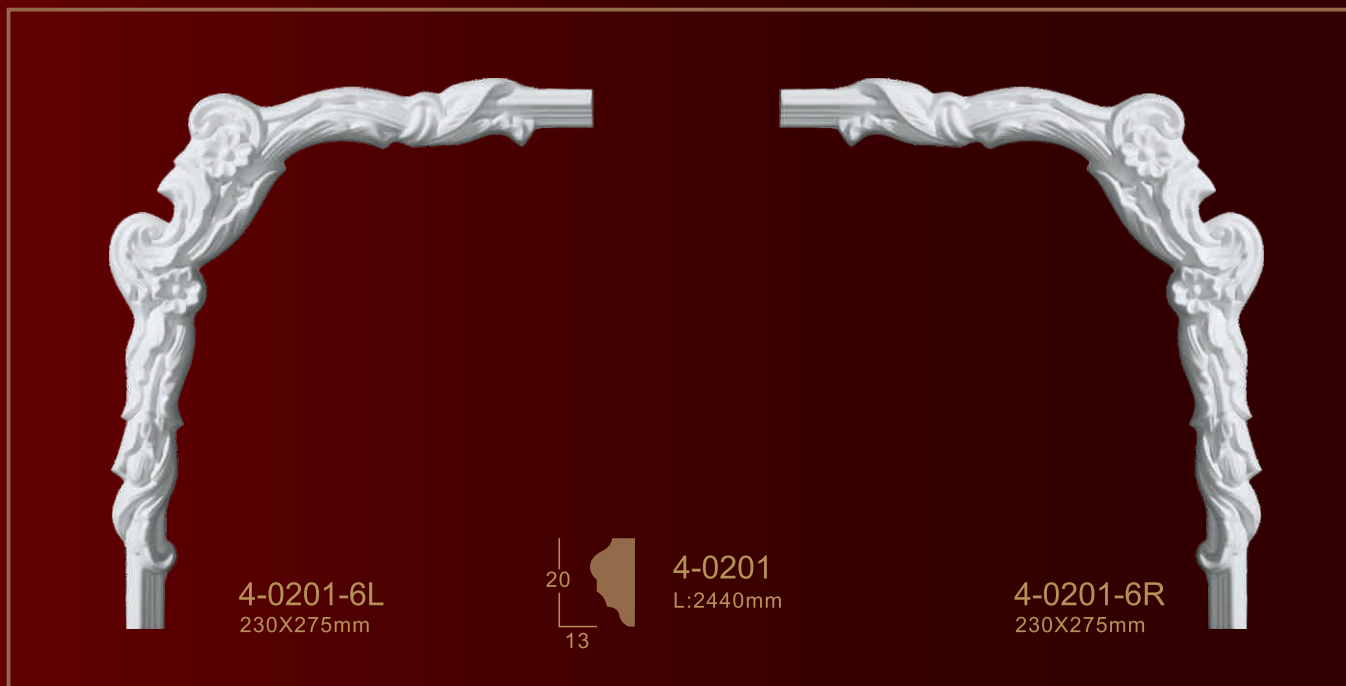

4-0210-5L
201X201X18mm

4-0210
L:2440mm

4-0210-5R
201X201X18mm

Угловые элементы

Угловые элементы

4-0221-5L
294X215mm

4-0221
L:2440mm

4-0221-5R
294X215mm