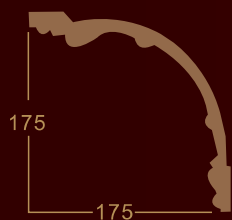

Карнизы с гладким профилем

23-1750

247mm

L:2440mm