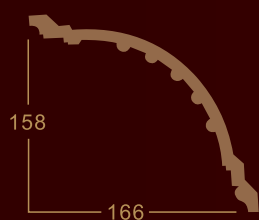

23-1580

230mm

L:2435mm