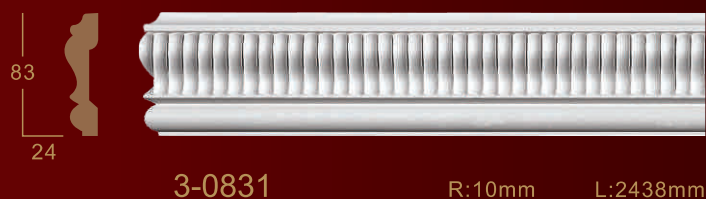

R:189mm

L:2427mm

3-1921

R:350mm

L:2436mm

Молдинги с орнаментом

Молдинги с орнаментом

Молдинги с орнаментом