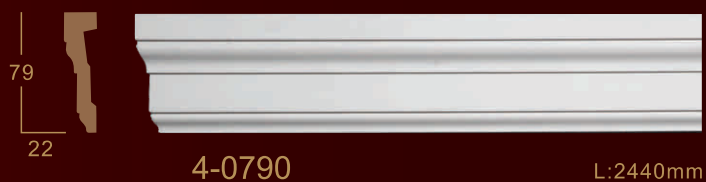

2-0220 28mm L:2440mm

2-0180 26mm L:2440mm

2-0150 19mm L:2440mm

Молдинги с гладким профилем

Молдинги с гладким профилем

Молдинги с гладким профилем

Молдинги с гладким профилем

4-0501