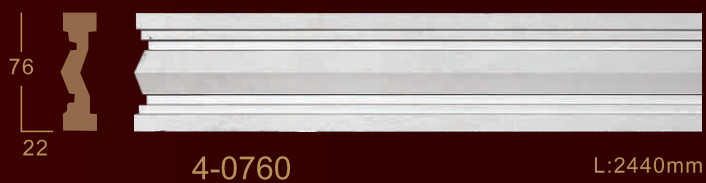

2-0220 28mm L:2440mm

2-0180 26mm L:2440mm

2-0150 19mm L:2440mm

Молдинги с гладким профилем

Молдинги с гладким профилем

Молдинги с гладким профилем

Молдинги с гладким профилем

4-0501