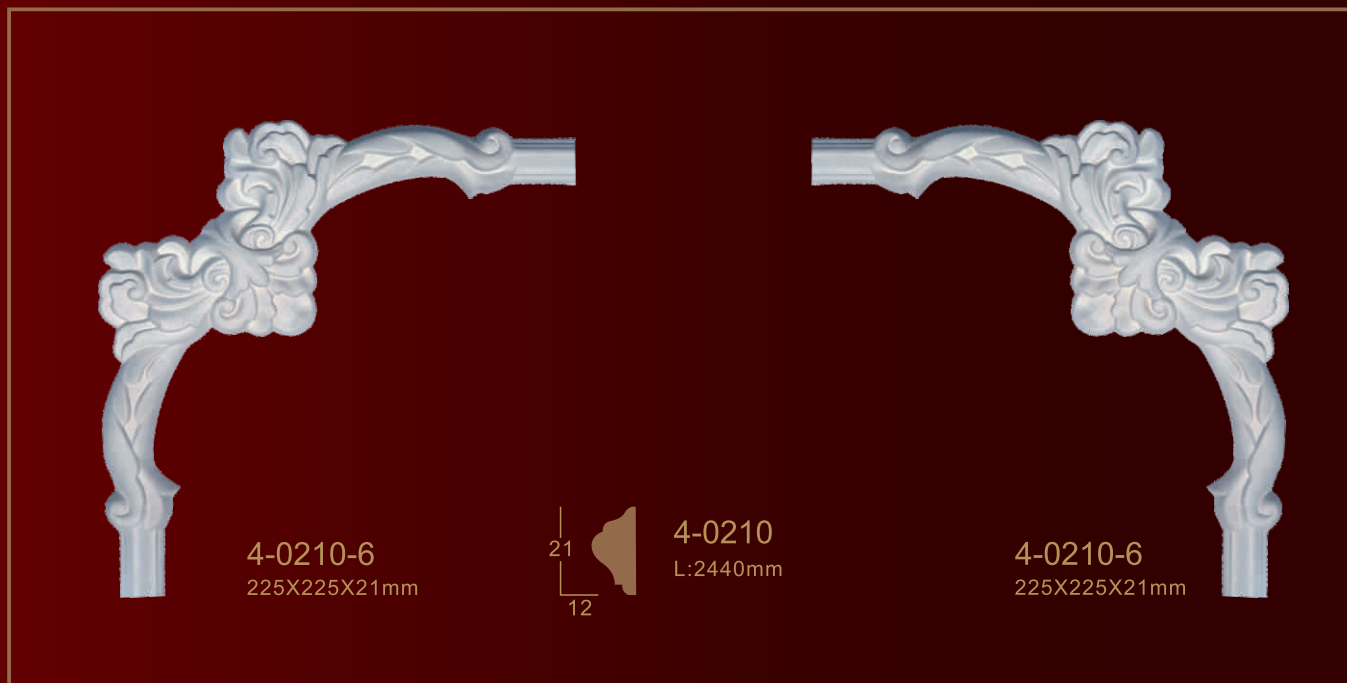

4-0210-5L
201X201X18mm

4-0210
L:2440mm

4-0210-5R
201X201X18mm

Угловые элементы

Угловые элементы

4-0221-5L
294X215mm

4-0221
L:2440mm

4-0221-5R
294X215mm

4-0221-2
220X219mm

4-0221-1
150X145mm

4-0221-1
150X145mm

4-0221-2
220X219mm

4-0221
L:2440mm

4-0211-5L
203x220x16mm

4-0211
L:2440mm

4-0211-5R
203x220x16mm