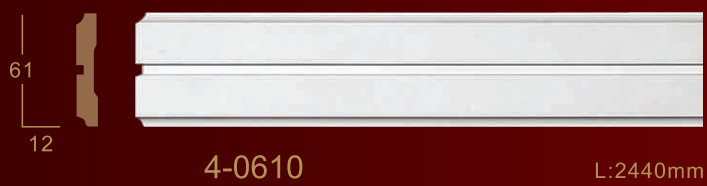

2-0220 28mm L:2440mm

2-0180 26mm L:2440mm

2-0150 19mm L:2440mm

Молдинги с гладким профилем

Молдинги с гладким профилем

Молдинги с гладким профилем

Молдинги с гладким профилем

4-0501