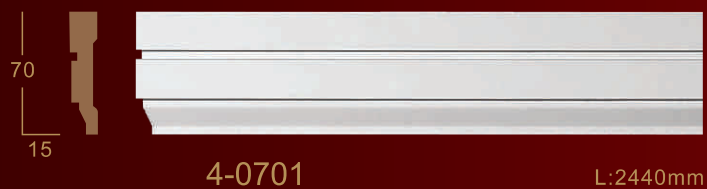

2-0220 28mm L:2440mm

2-0180 26mm L:2440mm

2-0150 19mm L:2440mm

Молдинги с гладким профилем

Молдинги с гладким профилем

Молдинги с гладким профилем

Молдинги с гладким профилем

4-0501