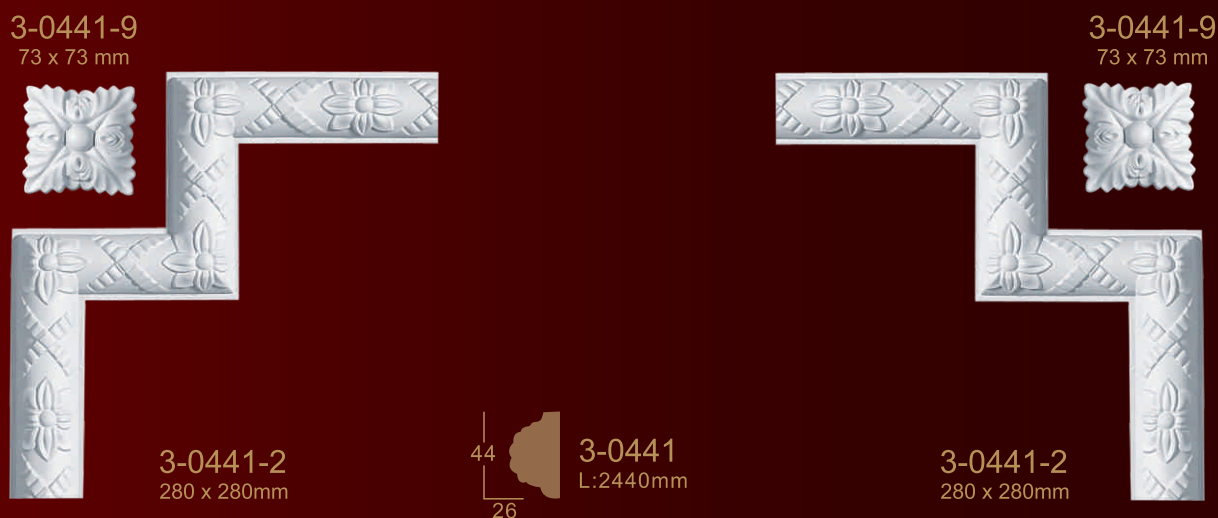

3-0401
L:2440mm

3-0401-2
346 x 346mm

3-0401-1
225 x 227mm

3-0401
L:2440mm

3-0401-1
225 x 227mm

Угловые элементы

Угловые элементы

4-0430-5
317X318mm

4-0430
L:2440mm

4-0430-5
317X318mm

4-0430-1
225X225mm

4-0430
L:2440mm

4-0430-1
225X225mm

3-0491-9
Ø 63mm

3-0491-1
272 x 283mm

3-0491
L:2440mm