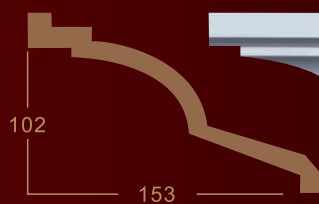

Карнизы с орнаментом

1-1780

B:191mm

R:305mm

L:2437mm

1-1760

B:220mm

R:141mm

L:2399mm

1-1620

B:220mm

R:480mm

L:2431mm

Карнизы с орнаментом

1-1601

B:225 R:300 L:2400mm

22-1202

145mm L:2440mm

22-1203

174mm L:2440mm

22-1060

177mm L:2429mm

22-1020

184mm L:2447mm